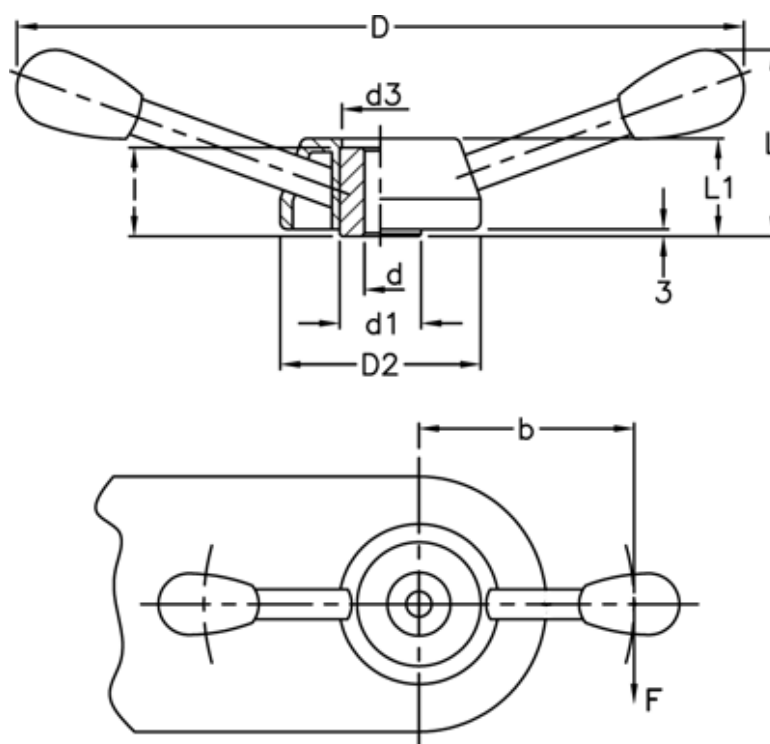

Varenummer: 2301065811  
 Beskrivelse: E+G Håndhjul  
 VBR.2/280

## Mål

$$C[\text{N}\cdot\text{m}] = F[\text{N}] \cdot b[\text{m}]$$

C (N*m) = 195	L1 = 42
D = 274	
d1 = 35	
D2 = 86	
d3 = 34	
d H9 = 10	
l = 38	
L = 74	